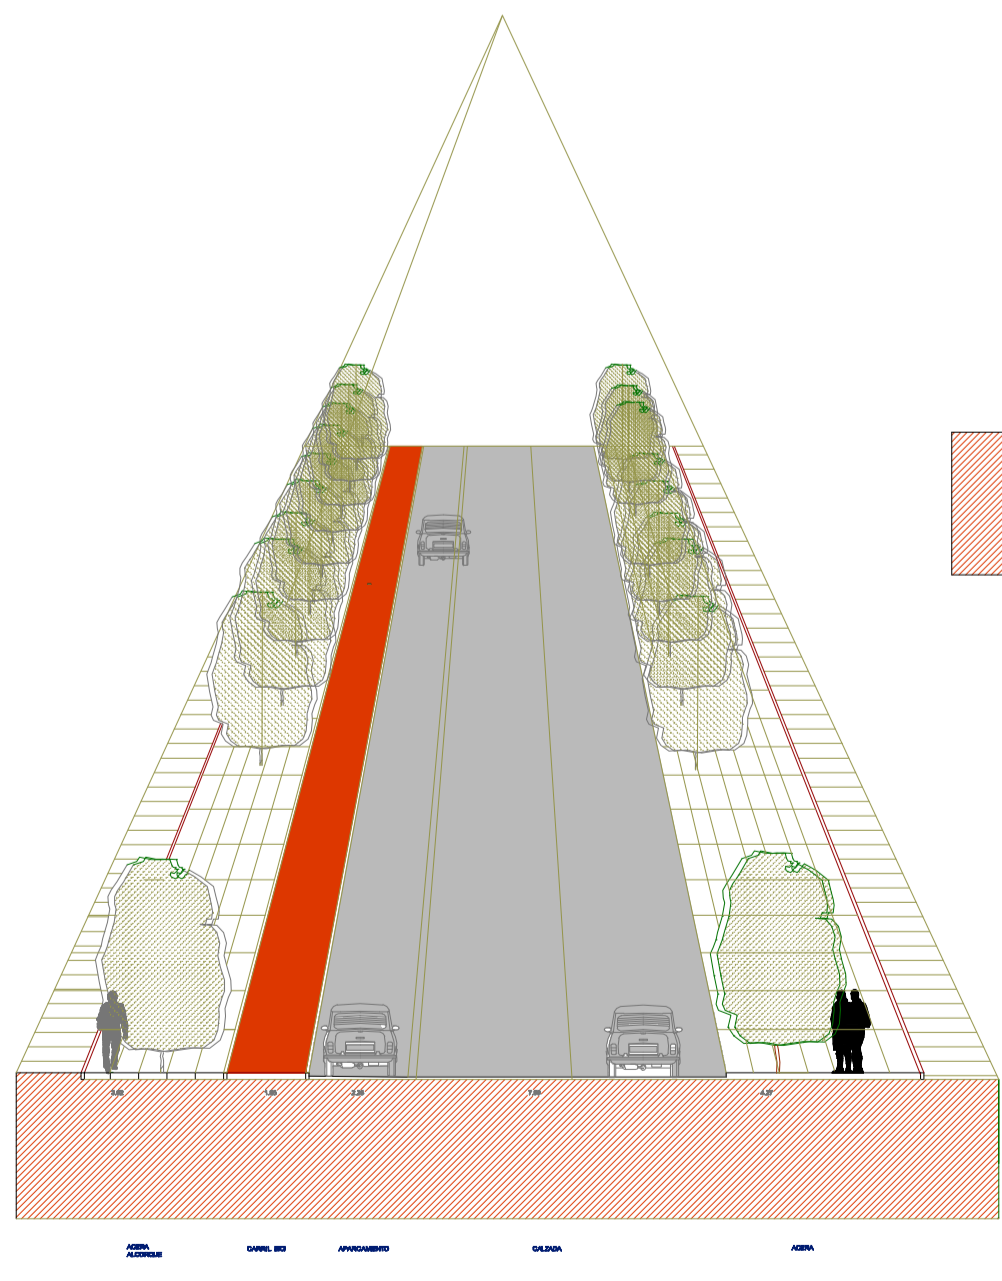

AVENIDA DE MÉJICO

PASEO CRISTO DE LA VEGA

AVDA CARLOS III ZONA PRIMERA

C:\Users\BIEGD\DOCUMENTOS\BPS\tole tu_visi godo_1.jpg	ACTUACION :	VIARIOS VEGA BAJA	CODIGO EDIFICIO				
	FECHA:	MAYO 2008	DENOMINACION:				
	DELINEANTE:		ARCHIVO:	VIARIOS VEGA BAJA			
			ESCALA	1:100	PLANO DE	SECCIONES VIARIOS	PLANO N°