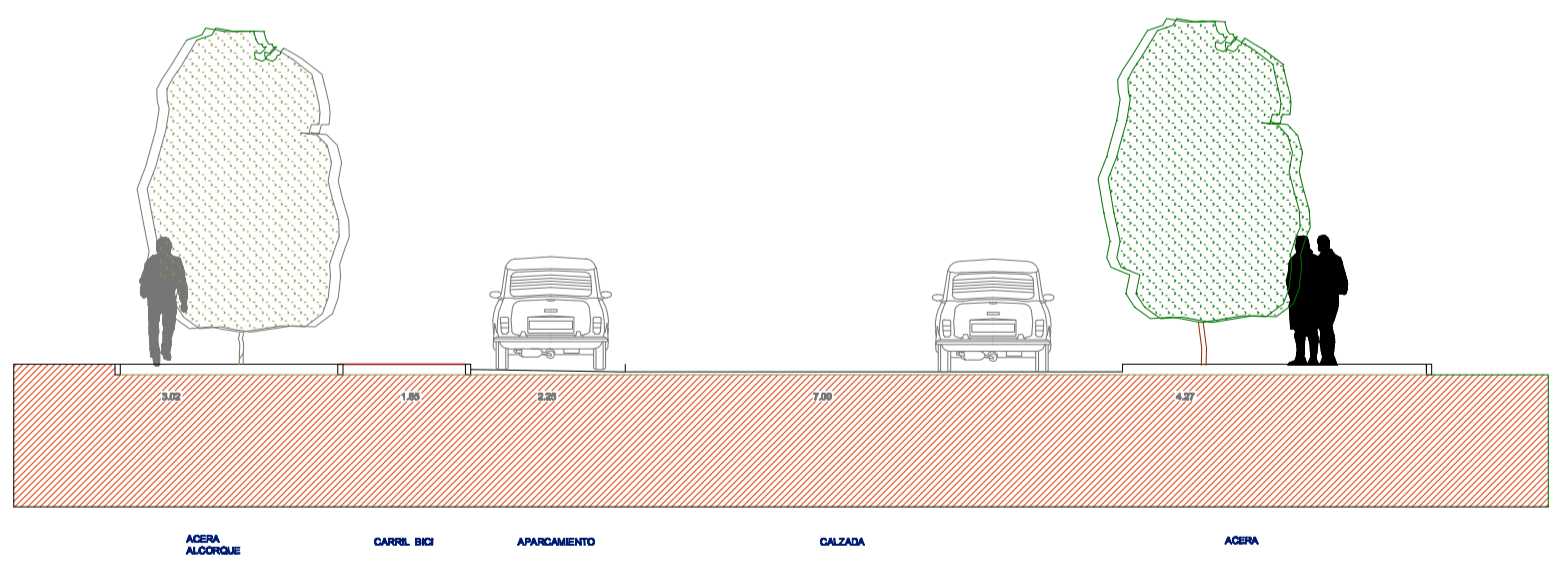

AVENIDA DE MÉJICO

PASEO CRISTO DE LA VEGA

AVDA CARLOS III ZONA PRIMERA

C:\Users\BIEGD\DOCUMENTOS\BPS\tole tu_visi godo_1.jpg	ACTUACION :	VIARIOS VEGA BAJA	CODIGO EDIFICIO				
	FECHA:	MAYO 2008	DENOMINACION:				
	DELINEANTE:		ARCHIVO:	VIARIOS VEGA BAJA			
			ESCALA	1:100	PLANO DE	SECCIONES VIARIOS	PLANO N°