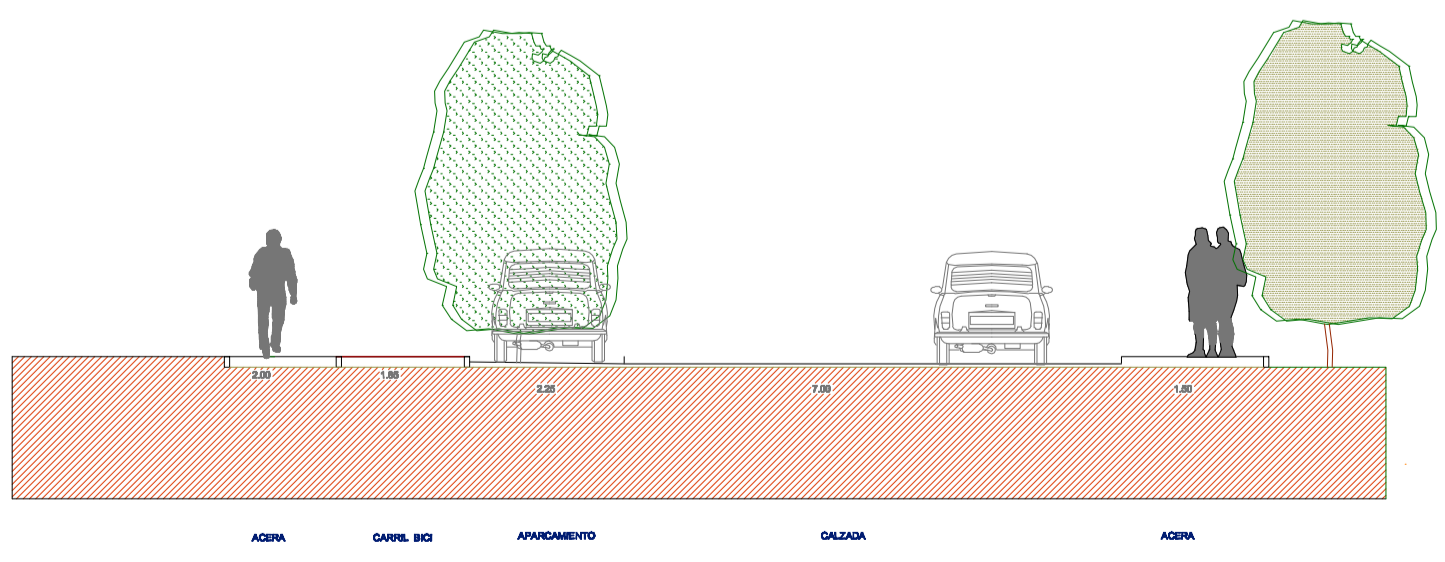

AVENIDA DE MÉJICO

PASEO CRISTO DE LA VEGA

AVDA CARLOS III ZONA PRIMERA

C:\Users\BIEGD\DOCUMENTOS\BPS\tole tu_visi godo_1.jpg	ACTUACION :	VIARIOS VEGA BAJA	CODIGO EDIFICIO				
	FECHA:	MAYO 2008	DENOMINACION:				
	DELINEANTE:		ARCHIVO:	VIARIOS VEGA BAJA			
			ESCALA	1:100	PLANO DE	SECCIONES VIARIOS	PLANO N°