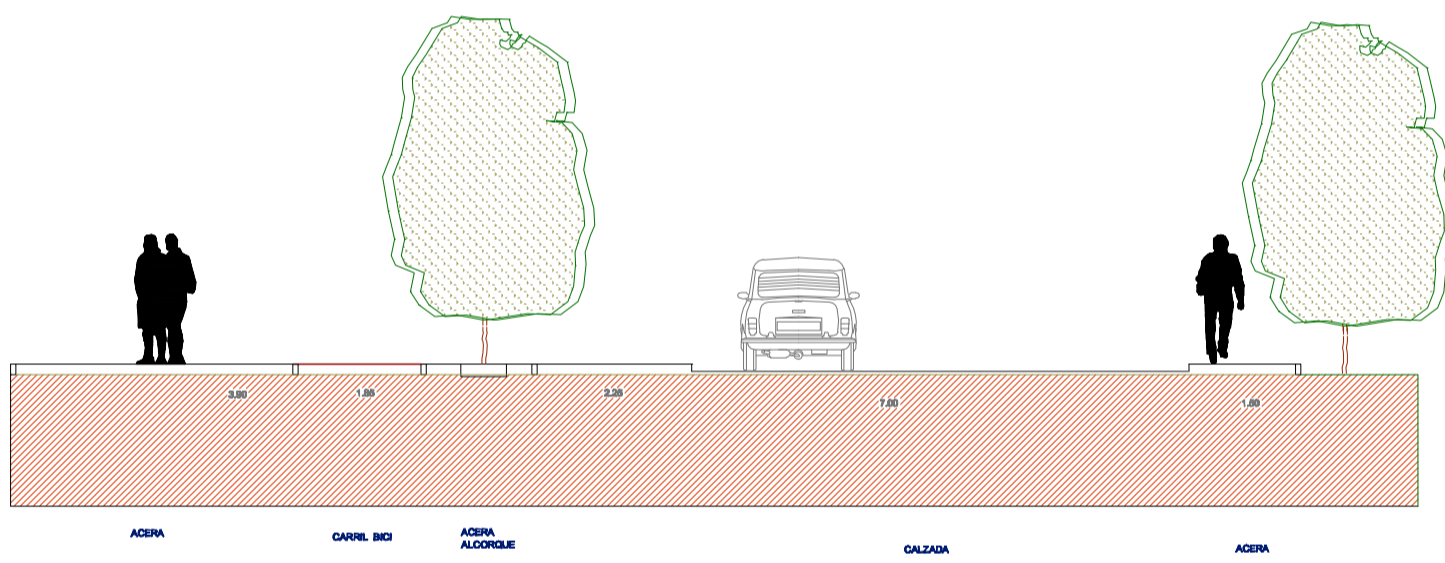

AVENIDA DE MÉJICO

PASEO CRISTO DE LA VEGA

AVDA CARLOS III ZONA PRIMERA

C:\Users\BIEGD\DOCUMENTOS\BPS\tole tu_visi godo_1.jpg	ACTUACION :	VIARIOS VEGA BAJA	CODIGO EDIFICIO				
	FECHA:	MAYO 2008	DENOMINACION:				
	DELINEANTE:		ARCHIVO:	VIARIOS VEGA BAJA			
			ESCALA	1:100	PLANO DE	SECCIONES VIARIOS	PLANO N°