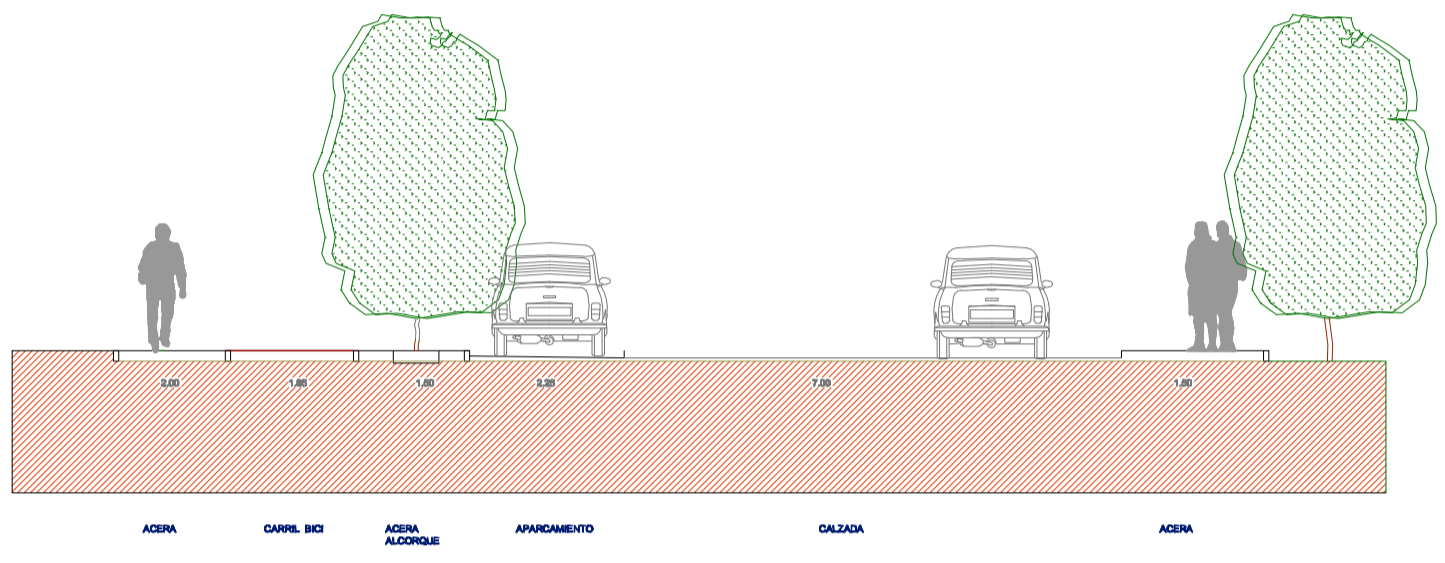

AVENIDA DE MÉJICO

PASEO CRISTO DE LA VEGA

AVDA CARLOS III ZONA PRIMERA

C:\Users\BIEGD\DOCUMENTOS\BPS\tole tu_visi godo_1.jpg	ACTUACION :	VIARIOS VEGA BAJA	CODIGO EDIFICIO				
	FECHA:	MAYO 2008	DENOMINACION:				
	DELINEANTE:		ARCHIVO:	VIARIOS VEGA BAJA			
			ESCALA	1:100	PLANO DE	SECCIONES VIARIOS	PLANO N°